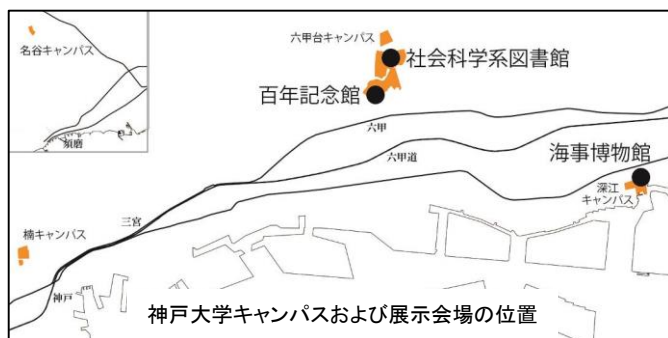

・会場案内および開館日時

会場	海事博物館	百年記念館 1 階展示ホール	附属図書館社会科学系図書館
場所	深江キャンパス	六甲台第 2 キャンパス	六甲台第 1 キャンパス
開館日時	月・水・金 13.30-16.00	月～金 9.30-17.00	月～金 9.30-17.00, 土日 10.00-19.00

・サテライト巡回展は、いずれも企画展示をコンパクトに再構成したパネル展示となる予定です。企画展、サテライト展の内容や日程は一部変更される場合がございます。休館日など、詳細は各会場にご確認下さい。本企画全般についてのお問い合わせは担当まで (海事博物館専門員：菊地 mkikuchi@lit.kobe-u.ac.jp)。

・主催団体および連絡先 *1 神戸大学海事博物館：電話 078-431-3564 又は 078-431-6200 *2 大学文書史料室：電話 078-803-5035 *3 山口誓子記念館、誓子・波津女俳句俳諧文庫：電話 078-803-5393 *4 社会科学系図書館：電話 078-803-7339 *5 人文研究科地理学教室：上記 E メール又は 078-803-5535

・企画：神戸大学海事博物館 協力：神戸大学附属図書館、大学文書史料室、山口誓子記念館、誓子・波津女俳句俳諧文庫、人文研究科地理学教室