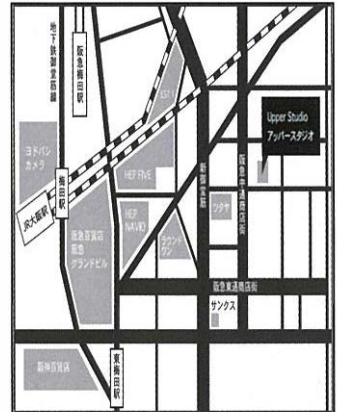

the Upper Studio(大阪会場)

【日程】

- ◇12/7(金) ②③
- ◇12/14(金) ①
- ◇1/11(金) ①②③

各日程 19:15~20:45

※19:00~受付開始

【アクセス】

〒530-0027

大阪市北区堂山町16-3 2F