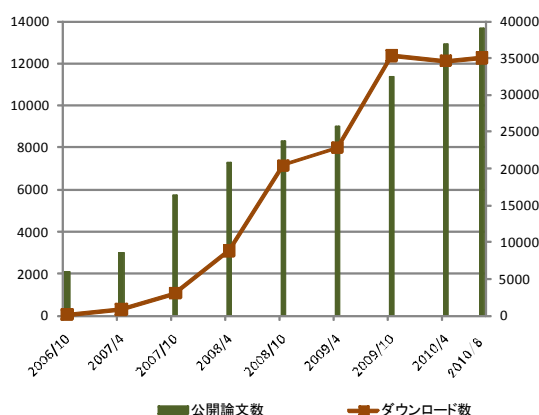

◆ kernel 統計 (2010年8月現在) ◆

公開論文数とダウンロード数推移

2010年8月末現在の公開論文数は13,635件で、その内訳は学術雑誌掲載論文1,072、紀要論文11,679、博士論文591などです。月間ダウンロード数は昨秋3.5万件を突破し、2010年8月の月間ダウンロード数は35,019でした。

Kernel 通信 第5号 2010年9月24日 発行：神戸大学附属図書館

☆ Kernel への論文登録については、下記にお尋ねください。

神戸大学附属図書館 電子図書館係

〒657-8501 神戸市灘区六甲台町2-1 (社会科学系図書館内)

Email : repo@lib.kobe-u.ac.jp Tel : 078-803-7333 Fax : 078-803-7336

<http://www.lib.kobe-u.ac.jp/kernel/>

神戸大学附属図書館デジタルアーカイブが Library of the Year 2010 にノミネートされました

<http://www.lib.kobe-u.ac.jp/news293>