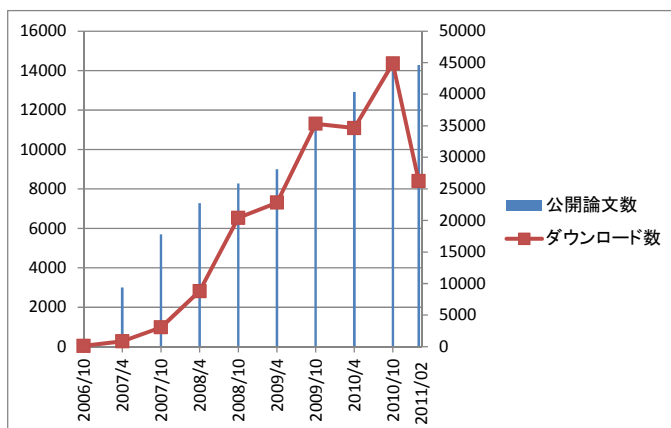

◆ Kernel 統計 (2011 年 2 月現在) ◆

公開論文数とダウンロード数推移

2011 年 2 月末現在の公開論文数は 14,279 件で、その内訳は学術雑誌掲載論文 1,159、紀要論文 12,193、博士論文 616 などです。月間ダウンロード数は 2010 年 9 月に 4 万件を突破しました。

Kernel 通信 第 6 号 2011 年 3 月 23 日 発行：神戸大学附属図書館

神戸大学附属図書館 電子図書館係

〒657-8501 神戸市灘区六甲台町 2-1 (社会科学系図書館内)

Email : repo@lib.kobe-u.ac.jp Tel : 078-803-7333 Fax : 078-803-7336

<http://www.lib.kobe-u.ac.jp/kernel/>

神戸大学附属図書館デジタルアーカイブが Library of the Year 2010 優秀賞を受賞しました

<http://www.lib.kobe-u.ac.jp/news293>