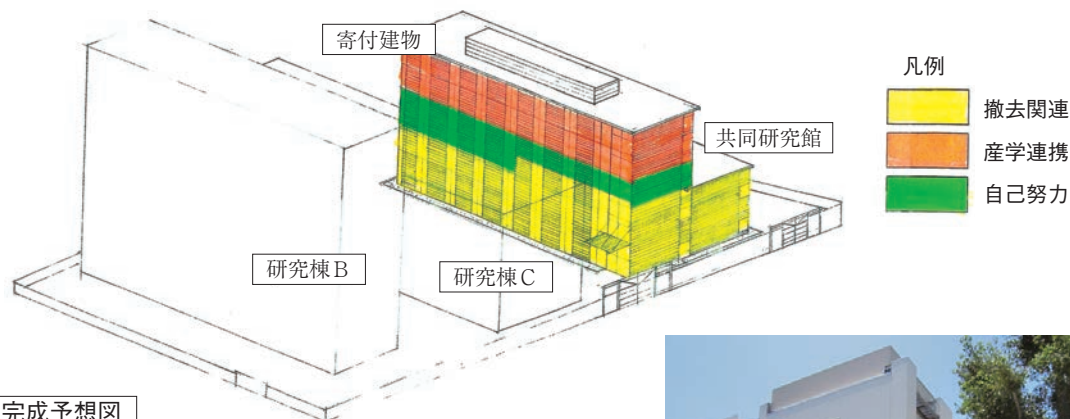

特集：国民の安全安心と行政の関わり

神戸大学医学部

神緑会学術誌

Shinryokukai Medical Journal

第28巻 (2012.8)

完成予想図

実際には、同じ高さで完成した。

駐車場側から左が共研，右寄付建物
(この駐車場に保育所のプレハブあり)

門から見た建物

逆の西側から見た写真
正面の低い部分が旧第一講堂

共同研究館の全面改修と耐震化

基礎北棟，南棟（研究棟B，C）

北棟7～9階にあった動物舎が阪神淡路大震災による亀裂や破損により水漏れが続いていた。共同研究館も1967年，神戸医科大学の国立移管時に兵庫県の基準により建設され，1階 東が病理学，西が法医学の剖検室，2階 病理学5実習室，3・4階 共同研究室から後に，国際交流センター研究室を経て，医学部情報センターと講義室。